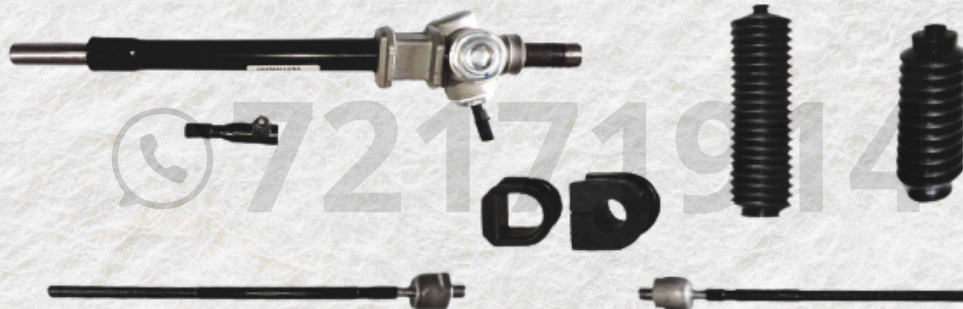

CATÁ 20 LOGO 25

Todo lo que necesitas en un solo lugar

YOITOKI

**CREMALLERA
MECÁNICA
TOYOTA
UNIVERSAL
YOITOKI**

CODIGO-121171

YOITOKI

**CREMALLERA
MECÁNICA
REFORZADO
TOYOTA
UNIVERSAL**

CODIGO-121172

YOITOKI

**CREMALLERA
HIDRAULICA NOAH
LH/COROLLA VERSION
AMERICANO/MITSH.
DELICA 99**

CODIGO-121190

YOITOKI

**CREMALLERA
HIDRAULICA
NISSAN
MITSUBISHI -
YOITOKI**

CODIGO-121191