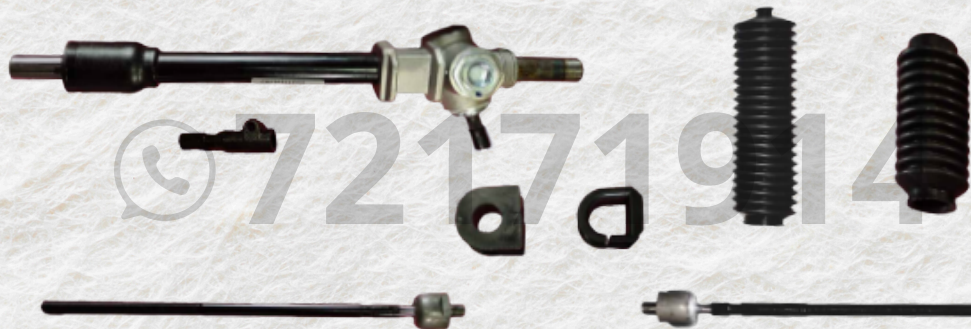

CATÁ 20 LOGO 25

Todo lo que necesitas en un solo lugar

YOITOKI

**CREMALLERA
MECÁNICA
TOYOTA
UNIVERSAL
YOITOKI**

CODIGO-121171

YOITOKI

**CREMALLERA
MECÁNICA
REFORZADO
TOYOTA
UNIVERSAL**

CODIGO-121172

YOITOKI

**CREMALLERA
HIDRAULICA NOAH
LH/COROLLA VERSION
AMERICANO/MITSH.
DELICA 99**

CODIGO-121190

YOITOKI

**CREMALLERA
HIDRAULICA
NISSAN
MITSUBISHI -
YOITOKI**

CODIGO-121191